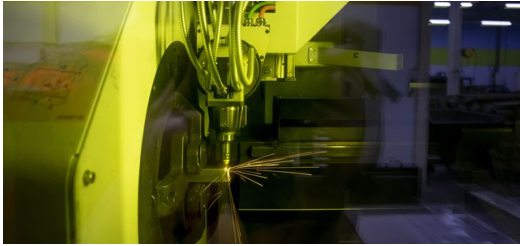

<p>LoadMaster Tube </p>

<p>Smart Profile Detection </p>

<p>TruLaser Tube 5000 </p>

<p>TruLaser Tube 5000 transfluid® </p>

Goossens "TruLaser Tube 5000
 "Goossens
 "7 8"
 "Gispem

JENNIFER LIEB