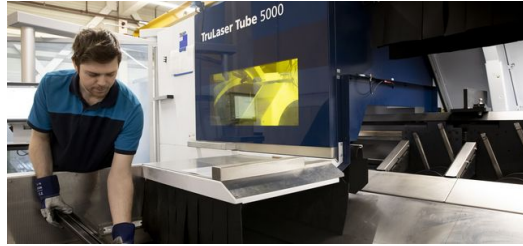

<p>LoadMaster Tube </p>

<p>Smart Profile Detection </p>

<p>TruLaser Tube 5000 </p>

<p>TruLaser Tube 5000 transfluid® </p>

Goossens "TruLaser Tube 5000
 "Goossens
 "7 8
 " Gispen

JENNIFER LIEB