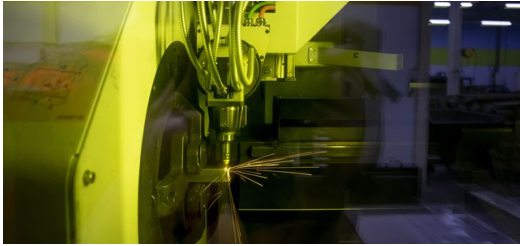

<p>LoadMaster Tube </p>

<p>Smart Profile Detection </p>

<p>TruLaser Tube 5000 </p>

<p>TruLaser Tube 5000 transfluid® </p>

Goossens "TruLaser Tube 5000
 "Goossens
 "7 8
 " Gispen

JENNIFER LIEB