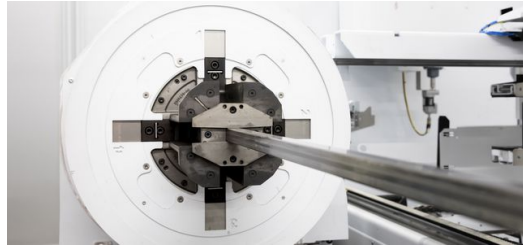

<p>LoadMaster Tube </p>

<p>Smart Profile Detection </p>

<p>TruLaser Tube 5000 </p>

<p>TruLaser Tube 5000 transfluid® </p>

Goossens "TruLaser Tube 5000
 "Goossens
 "7 8"
 "Gispem

JENNIFER LIEB