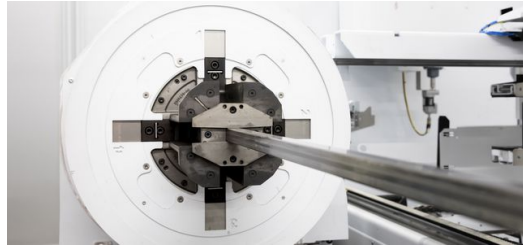

<p>LoadMaster Tube </p>

<p>Smart Profile Detection </p>

<p>TruLaser Tube 5000 </p>

<p>TruLaser Tube 5000 transfluid® </p>

Goossens "TruLaser Tube 5000
 "Goossens
 "7 8
 " Gispen

JENNIFER LIEB