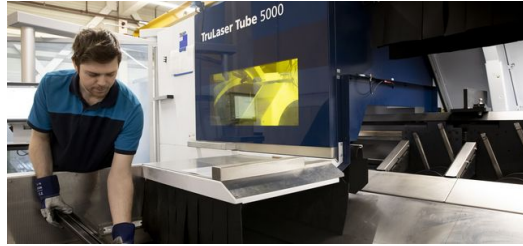

<p>LoadMaster Tube </p>

<p>Smart Profile Detection </p>

<p>TruLaser Tube 5000 </p>

<p>TruLaser Tube 5000 transfluid® </p>

Goossens "TruLaser Tube 5000
 "Goossens
 "7 8"
 "Gispem

JENNIFER LIEB